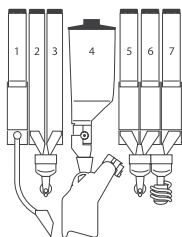

- 1,8 kW espresso verze s jedním bojlerem
- 2,25 kW instantní verze

Připojení vody

Připojka = 3/4"

Tlak vody = 0.5–6.5 bar

Vlastnosti

- Odolná skříň se zabezpečeným závěsem dveří
- Mixéry a bojleru jsou snadno přístupné pro údržbu
- Standardem je spirálový systém pro výdej čajů
- Možnost nastavení rozteče podavače kelímků od 70 do 74 mm
- Podavač pro 90 nebo 105 mm míchátko
- Spínané zdroje zaručují dokonalou stabilitu výdeje nápojů a bezpečnost
- Kompatibilní s teletmetrií
- Kompatibilní s papírovými kelímků a dřevěnými míchátky

Platební systém

- Kompatibilní se všemi na trhu nabízenými platebními systémy
- Může pracovat jako MASTER za využití pouze jednoho platebního systému

KAPACITA PRODUKTŮ

Zrnková káva	3,8 kg
Instantní káva	0,7 kg
Cereální káva	0,75 kg
Sušené mléko	2,2 kg
Smetana	4,0 kg
Čokoládový prášek	4,8 kg
Citrónový čaj	5,2 kg
Čaj	2,4 kg
Polévka	3,8 kg
Cukr	5,2 kg
Míchátka	600 ks
Kelímky	600 ks

Příslušenství

- Senzor přítomnosti kelímků
- Bezpečnostní systém vhozu
- Obvod reálného času (pro úsporu energie)
- Systém automatické regulace hrubosti kávy, který zaručuje stálou kvalitu espressa
- Přídavný zásobník a mixér pro instantní verze

VERSIONS LEI600 EASY / SMART	ESPRESSO 1ES-6 SINGLE BOILER	INSTANT IN-7
POČET ZÁSOBNÍKŮ ZRNKOVÉ KÁVY	1	-
POČET ZÁSOBNÍKŮ INSTANTNÍCH PRODUKTŮ	6	7
ROZMĚRY MM	1830V x 620Š x 770H / VÁHA 155 KG	

1. Cukr | 2. Instant | 3. Instant | 4. Zrnková káva | 5. Čokoláda | 6. Mléko | 7. Čaj

ESPRESSO