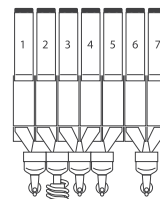

1. Polévka | 2. Čaj | 3. Cukr | 4. Káva | 5. Bez kofeinu | 6. Čokoláda | 7. Mléko

INSTANT