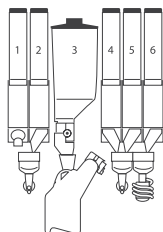

Příkon

- 1,8 kW espresso verze s jedním bojlerem
- 2,25 kW instantní verze

Připojení vody

Přípojka = 3/4"

Tlak vody = 0.5–6.5 bar

Vlastnosti

- Odolná skříň se zabezpečeným závěsem dveří
- Mixéry a bojleru jsou snadno přístupné pro údržbu
- Standardem je spirálový systém pro výdej čajů
- Možnost nastavení rozteče podavače kelímků od 70 do 74 mm
- Podavač pro 90 nebo 105 mm míchátko
- Spínané zdroje zaručují dokonalou stabilitu výdeje nápojů a bezpečnost
- Kompatibilní s teletrií
- Kompatibilní s papírovými kelímky a dřevěnými míchátky

Platební systém

- Kompatibilní se všemi na trhu nabízenými platebními systémy
- Může pracovat jako MASTER za využití pouze jednoho platebního systému

KAPACITA PRODUKTŮ

Zrnková káva	2,5 kg
Instantní káva	1,0 kg
Cereální káva	1,25 kg
Sušené mléko	1,7 kg
Smetana	3,2 kg
Čokoládový prášek	3,6 kg
Citrónový čaj	3,3 kg
Čaj	1,7 kg
Polévka	3,6 kg
Cukr	4,0 ks
Míchátka	400 ks
Kelímky	400 ks

Příslušenství

- Senzor přítomnosti kelímků
- Bezpečnostní systém vhozu
- Obvod reálného času (pro úsporu energie)
- Systém automatické regulace hrubosti kávy, který zaručuje stálou kvalitu espressa
- Přídavný zásobník a mixér pro instantní verze

VERZE LEI400	ESPRESSO 1ES-5 SINGLE BOILER	INSTANT IN-6
POČET ZÁSOBNÍKŮ ZRNKOVÉ KÁVY	1	-
POČET ZÁSOBNÍKŮ INSTANTNÍCH PRODUKTŮ	5	6
ROZMĚRY MM	1630V x 620Š x 744H / VÁHA 132,5 KG	

1. Cukr | 2. Bez kofeinu | 3. Zrnková káva | 4. Čokoláda | 5. Mléko | 6. Čaj

ESPRESSO